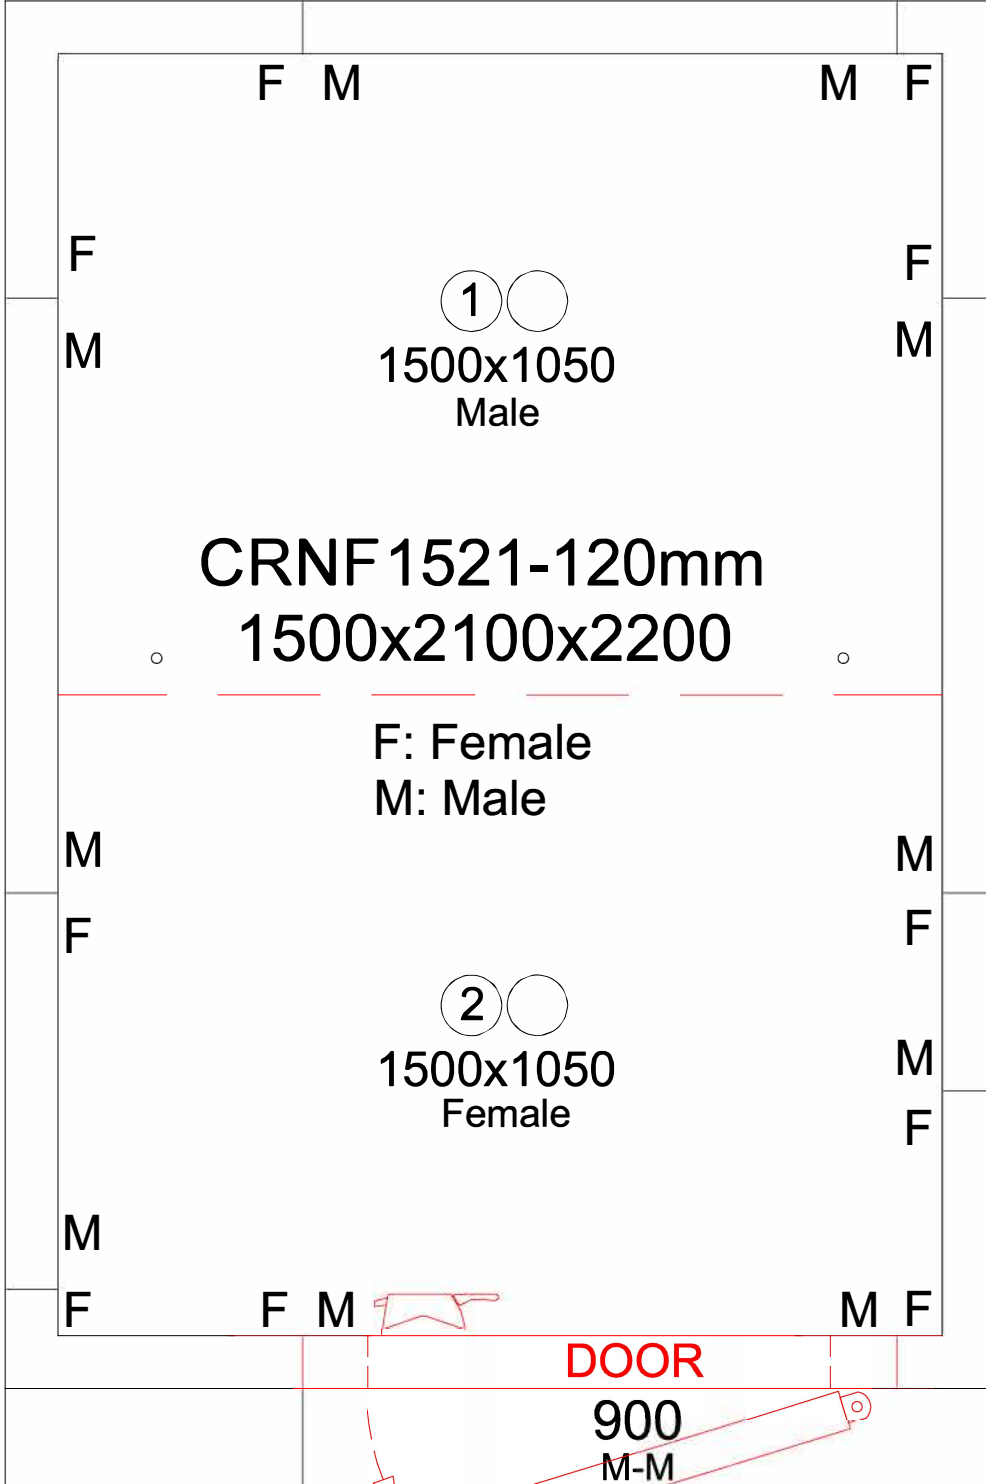

1500

450x450

F-F
120mm
2200

900

M-M
120mm
2200

450x150

F-F
120mm
2200
RIGHT

CRNF 1521-120mm
1500x2100x2200

F: Female
M: Male

1500x1050
Female

DOOR

900
M-M
120mm
2200

450x150

F-F
120mm
2200
LEFT

900

M-M
120mm
2200

300

F-M
120mm
2200

450x150

F-F
120mm
2200
LEFT

2100

900

M-M
120mm
2200

600

M-F
120mm
2200